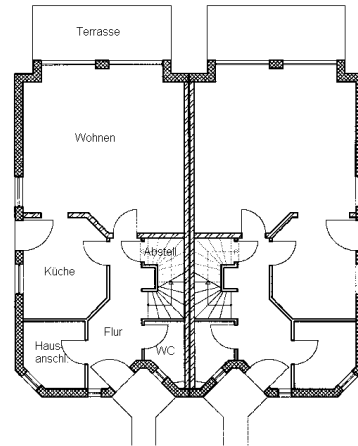

Projektbeispiele:

(Bautec GmbH, Fürstenwalde)

Doppelhaus Storkow, Reichenwalder Straße 126

Einfamilienhaus Buckow, Dorfstraße 42

Einfamilienhaus Rauen, Siedlerweg 1