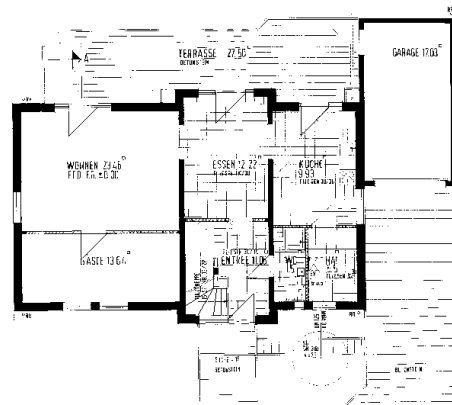

Projektbeispiele:

(Bautec GmbH, Fürstenwalde)

Doppelhaus Storkow, Reichenwalder Straße 126

Einfamilienhaus Buckow, Dorfstraße 42

Einfamilienhaus Rauen, Siedlerweg 1